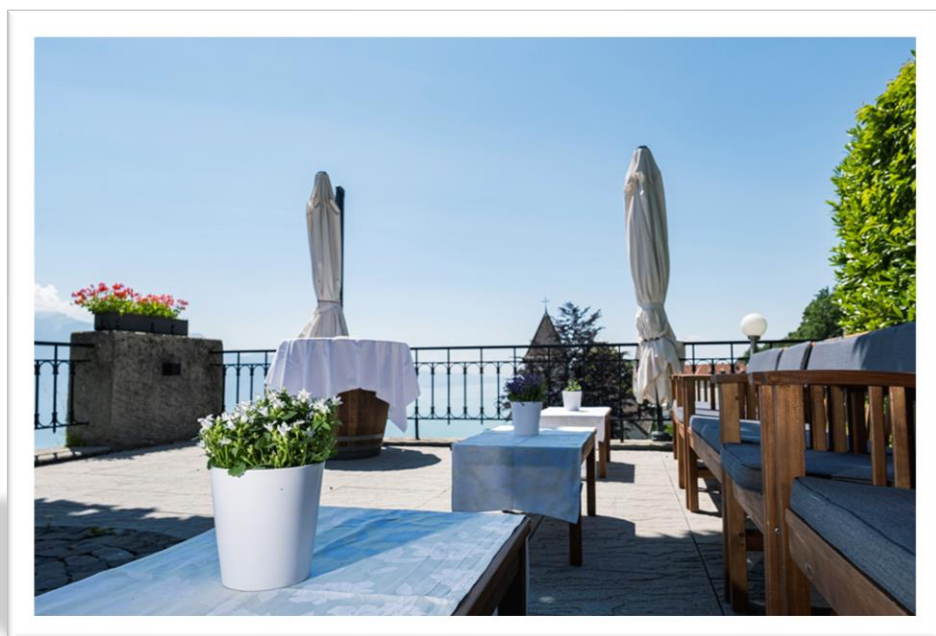

LE CHALET

DU MONT -PÈLERIN

Le Chalet du Mont-Pèlerin Sàrl • Route de Baumaroché 29 • 1801 Le Mont-Pèlerin
+41 21 922 27 61 • info@lechaletdumontpelerin.ch • **réservation sur internet**

N° TVA CHE-202.146.673