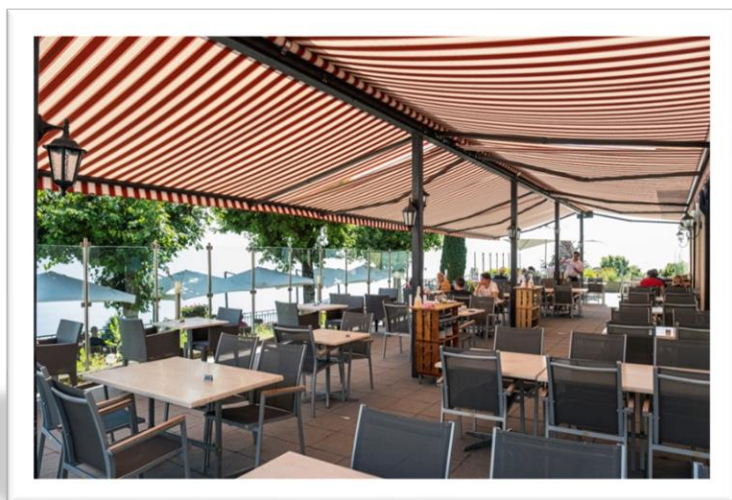

LE CHALET

DU MONT -PÈLERIN

Le Chalet du Mont-Pèlerin Sàrl • Route de Baumaroché 29 • 1801 Le Mont-Pèlerin
+41 21 922 27 61 • info@lechaletdumontpelerin.ch • **réservation sur internet**

N° TVA CHE-202.146.673