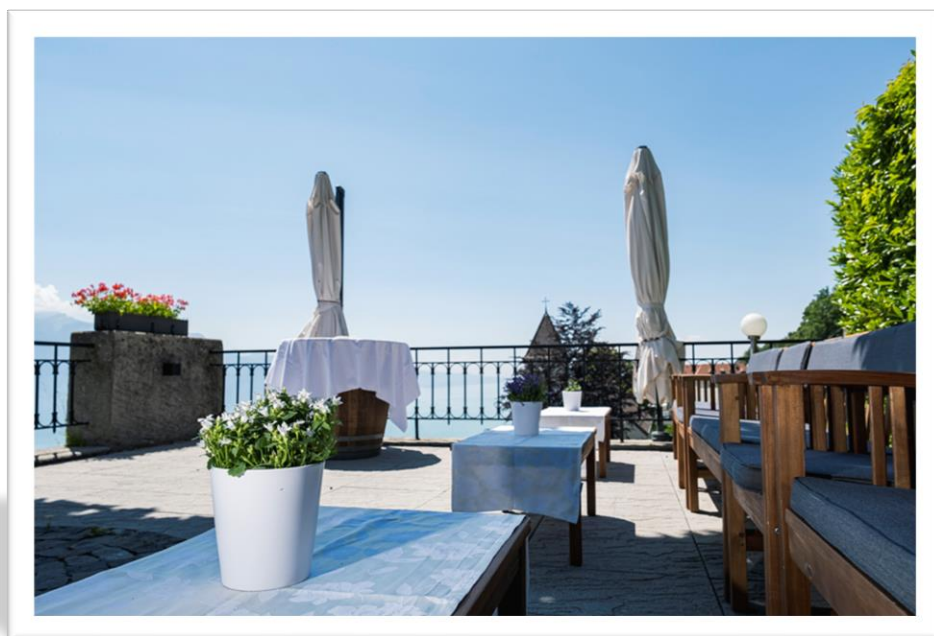

LE CHALET

DU MONT -PÈLERIN

Le Chalet du Mont-Pèlerin Sàrl • Route de Baumaroché 29 • 1801 Le Mont-Pèlerin
+41 21 922 27 61 • info@lechaletdumontpelerin.ch • **réservation sur internet**

N° TVA CHE-202.146.673