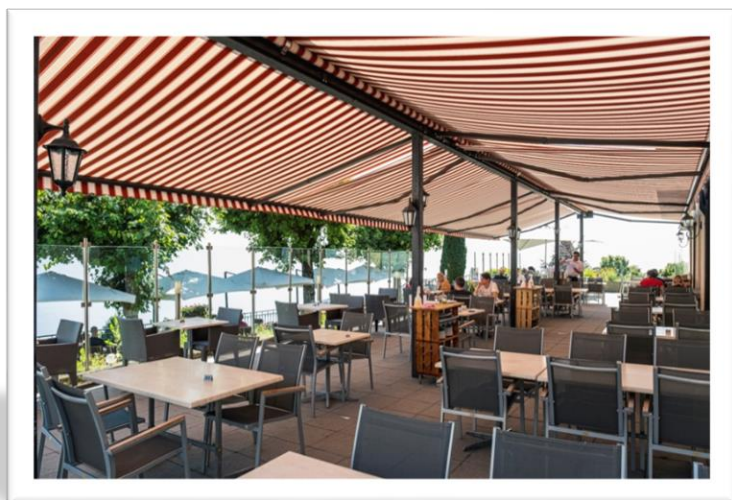

LE CHALET

DU MONT -PÈLERIN

Le Chalet du Mont-Pèlerin Sàrl • Route de Baumaroché 29 • 1801 Le Mont-Pèlerin
+41 21 922 27 61 • info@lechaletdumontpelerin.ch • **réservation sur internet**

N° TVA CHE-202.146.673